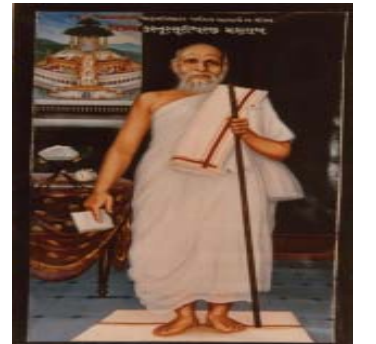

શ્રી કસ્તૂર સૂરીશ્વરજી મહારાજ

જન્મ	:	વિ.સં. ૧૯૫૭ પોષ વદ ૧ અમદાવાદ
માતાનું નામ	:	ચંપાબેન
પિતાનું નામ	:	અમીચંદભાઈ
સંસારી નામ	:	કાંતીભાઈ
દીક્ષા	:	વિ.સં. ૧૯૭૬ ફાગણ વદ ૩ મેવાડ
ગુરુનું નામ	:	પ.પૂ. આ. શ્રી વિજ્ઞાનસૂરિજી મ.સા.
ગણિ પદ	:	વિ.સં. ૧૯૯૪ કારતક વદ ૧૧, જામનગર
પંચ્યાસ પદ	:	વિ.સં. ૧૯૯૪ માગશર સુદ ૨, જામનગર
ઉપાધ્યાય પદ	:	વિ.સં. ૧૯૯૭ માગશર સુદ ૩, સૂરત
આચાર્ય પદ	:	વિ.સં. ૨૦૦૧ કારતક વદ ૪, બુરાનપુર
સ્વર્ગવાસ	:	વિ.સં. ૨૦૩૨ વૈશાખ વદ ૧૪, સોજીત્રા
વિશેષતા	:	ધર્મરાજ, પ્રાકૃત વિશારદ, અનેક પ્રાકૃત ગ્રંથોના સર્જક